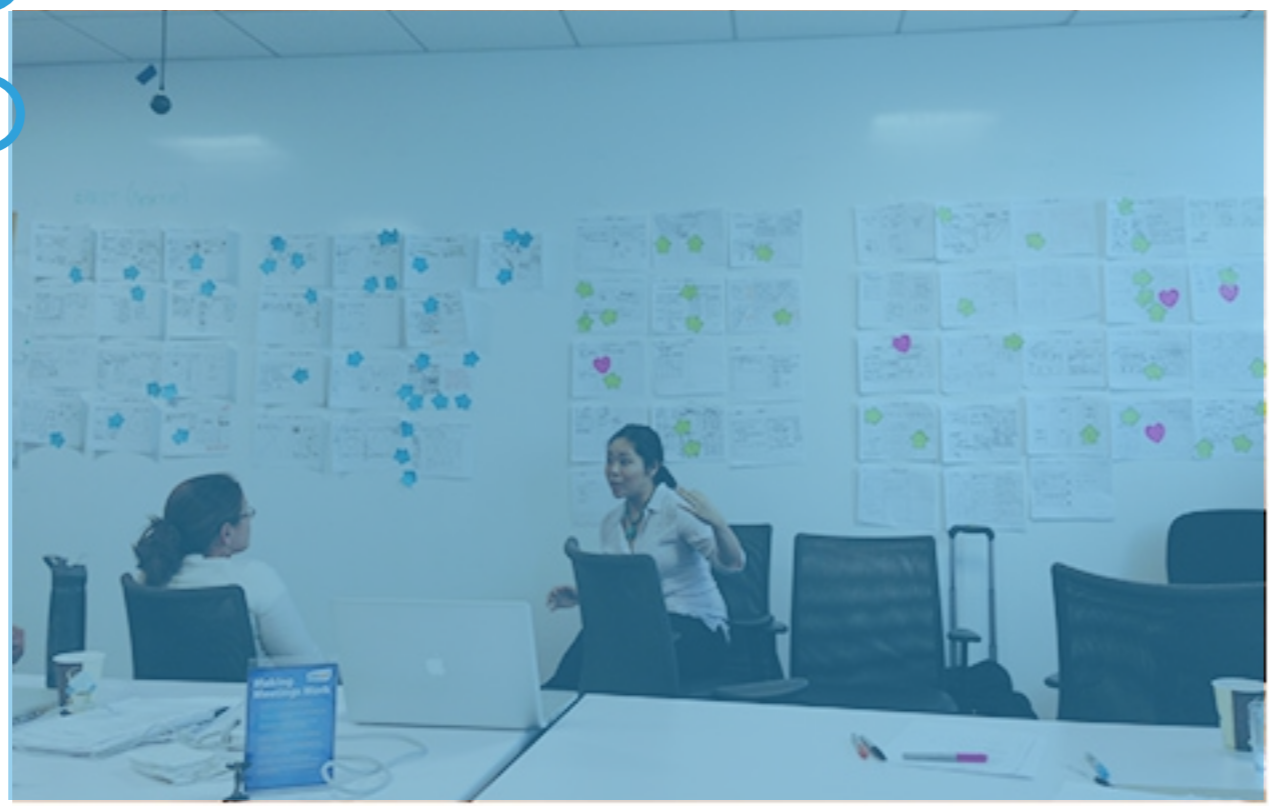

CORES

C:71 M:21 K:0 Y:0 / R:47 G:161 B:219 / #2FA1DB

C:69 M:61 K:58 Y:32 / R:77 G:78 B:80 / #4D4E50

uso de imagens/ filtro cyan 50%

exemplo de cartões

exemplo de assinatura de email

 **abradi** ASSOCIAÇÃO BRASILEIRA
DOS AGENTES DIGITAIS